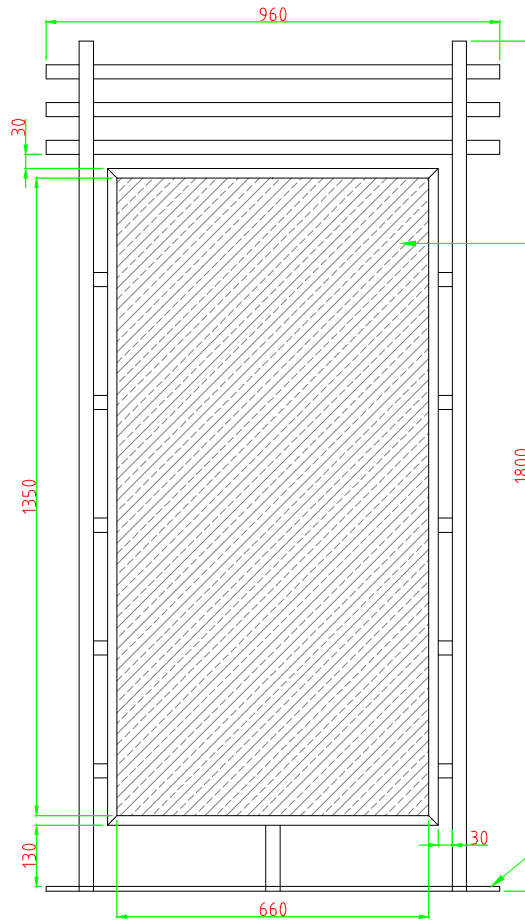

側視圖

後方結構補強×2

正視圖

3mm 塑鋁板  
面貼抗UV防水耐候大圖輸出  
660×1350mm

整體結構以30×60mm  
鍍鋅方管組合而成

10mm 黑鐵板底座

結構示意圖

全部尺寸(±3%)mm

**SJ 勝竣有限公司**  
新北市林口區粉寮路二段147-1號

電話：02-2601-6090  
傳真：02-2601-0620  
免費專線：0800281617

產品型號：SJ-034TP  
產品名稱：戶外造型告示牌

尺寸：960\*1800\*300  
材質：  
安裝：

繪圖人員：

客戶確認簽章：

備註：