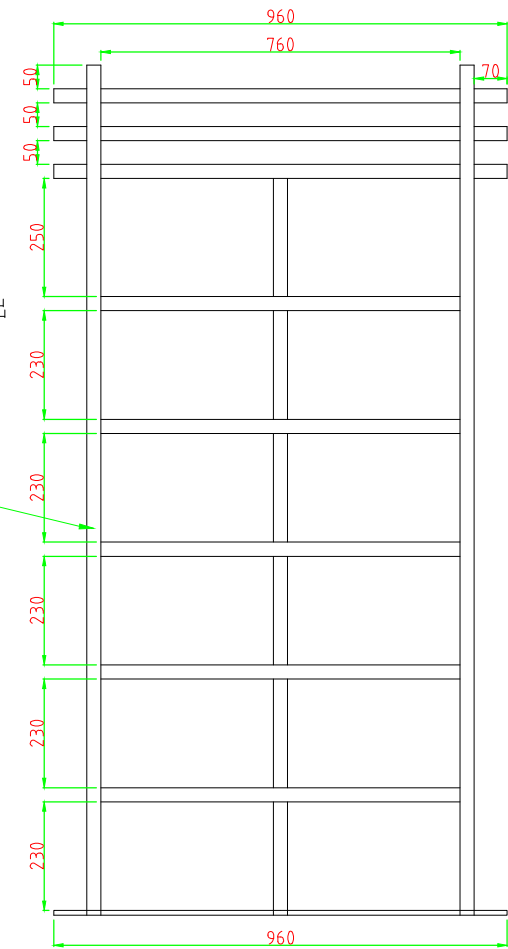

側視圖

後方結構補強×2

正視圖

3mm 塑鋁板  
面貼抗UV防水耐候大圖輸出  
660×1350mm

整體結構以30×60mm  
鍍鋅方管組合而成

10mm 黑鐵板底座

結構示意圖

全部尺寸(±3%)mm

**SJ 勝竣有限公司**  
新北市林口區粉寮路二段147-1號

電話：02-2601-6090  
傳真：02-2601-0620  
免費專線：0800281617

產品型號：SJ-034TP  
產品名稱：戶外造型告示牌

尺寸：960\*1800\*300  
材質：  
安裝：

繪圖人員：

客戶確認簽章：

備註：