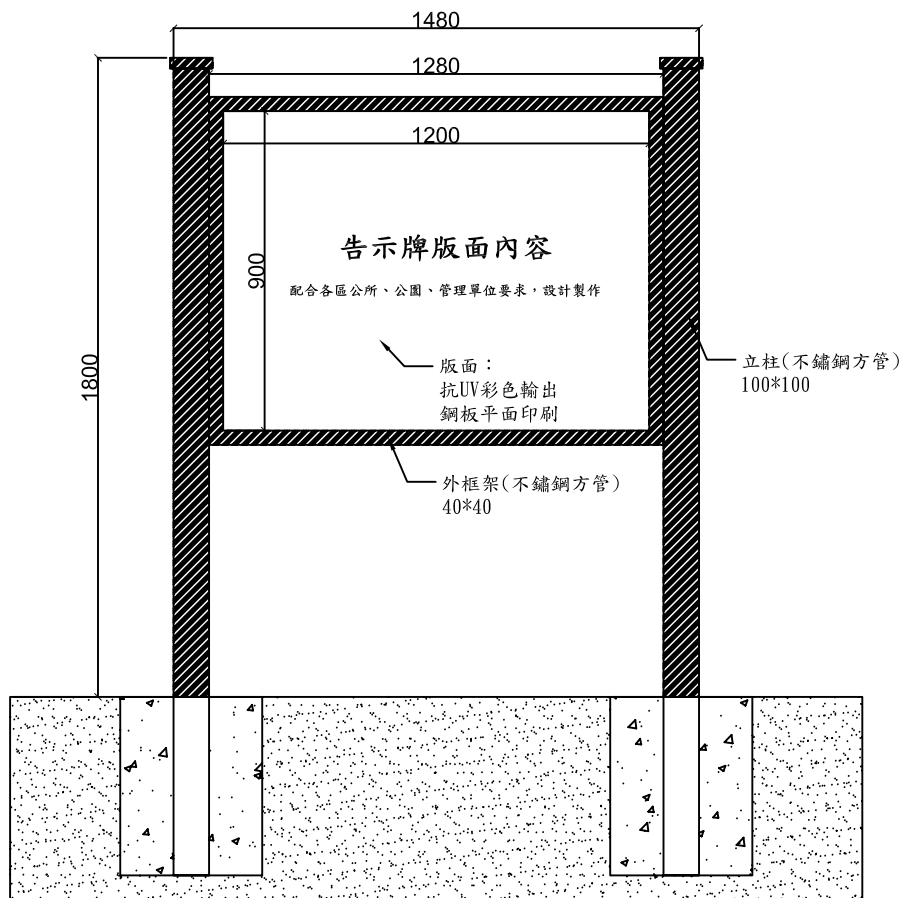

平面圖

立面圖

任何尺寸皆可量身訂作

全部尺寸(±2%)mm

SJ 勝竣有限公司

新北市林口區粉寮路二段147-1號

電話：02-2601-6090

傳真：02-2601-0620

免費專線：0800281617

產品型號：SJ-034-SC

產品名稱：告示牌

尺寸：1480*h1800mm

材質：不銹鋼

安裝：

~專業室內外景觀傢俱系列產品製造
(歡迎設計營造顧問公司來電索取規範)