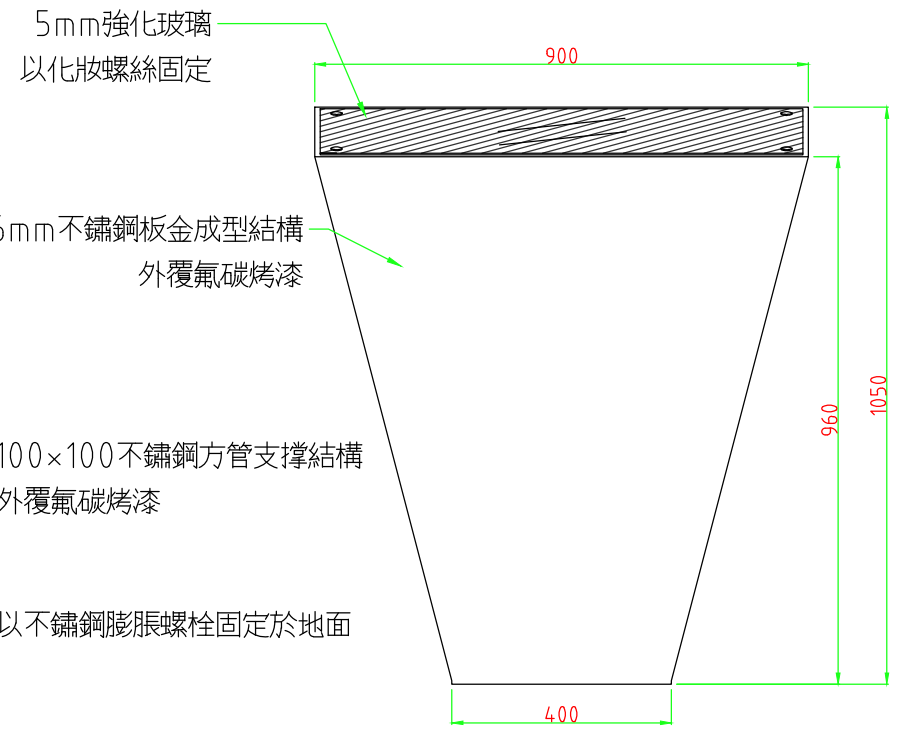

側視圖

正視圖

版面示意圖

示意圖

**SJ 勝竣有限公司**

新北市林口區粉寮路二段147-1號

電話：02-2601-6090  
 傳真：02-2601-0620  
 免費專線：0800281617

產品型號：SJ-034KL  
 產品名稱：不銹鋼造型解說看板

尺寸：如圖所示  
 材質：不銹鋼  
 安裝：

客戶確認簽章：

備註：全部尺寸±5%mm