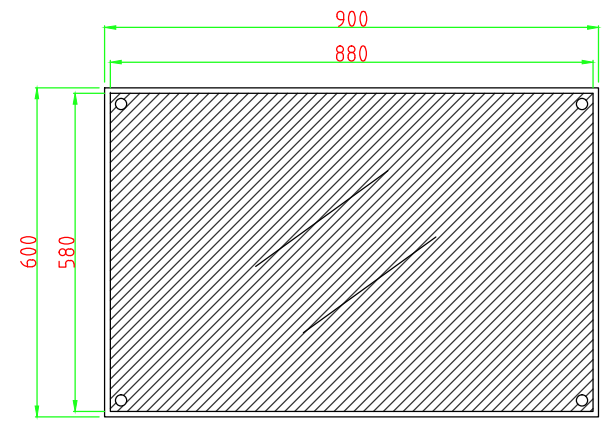

側視圖

正視圖

版面示意圖

示意圖

**SJ 勝竣有限公司**

新北市林口區粉寮路二段147-1號

電話：02-2601-6090  
 傳真：02-2601-0620  
 免費專線：0800281617

產品型號：SJ-034KL  
 產品名稱：不銹鋼造型解說看板

尺寸：如圖所示  
 材質：不銹鋼  
 安裝：

客戶確認簽章：

備註：全部尺寸±5%mm