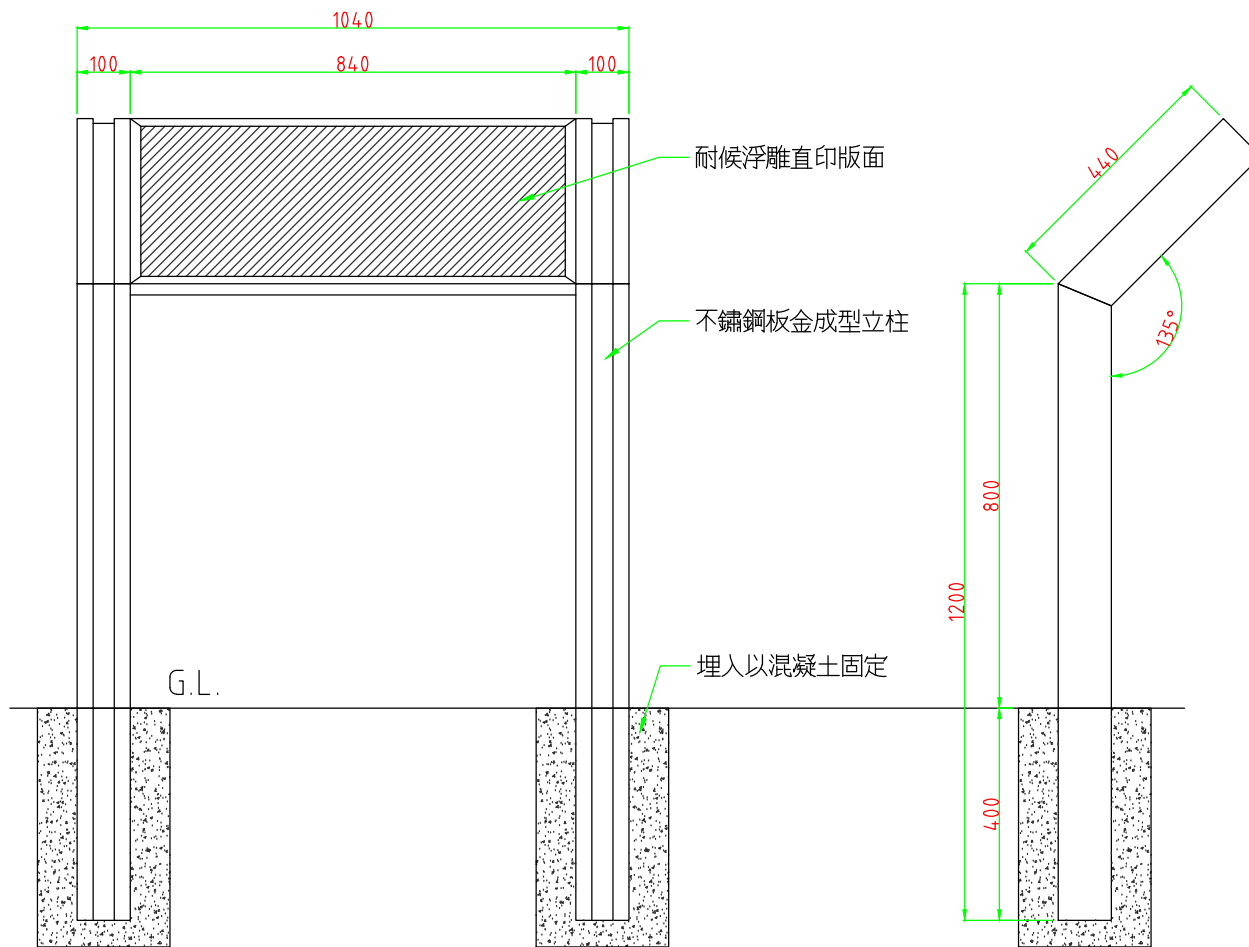

成品示意圖

正視圖

側視圖

全部尺寸(±5)mm

**SJ 勝竣有限公司**

新北市林口區粉寮路二段129-2號

電話：02-2601-6090

傳真：02-2601-0620

免費專線：0800281617

客戶名稱：

產品名稱：浮雕直印導覽牌

尺寸：如圖所示

材質：如圖所示

安裝：

客戶確認簽章：