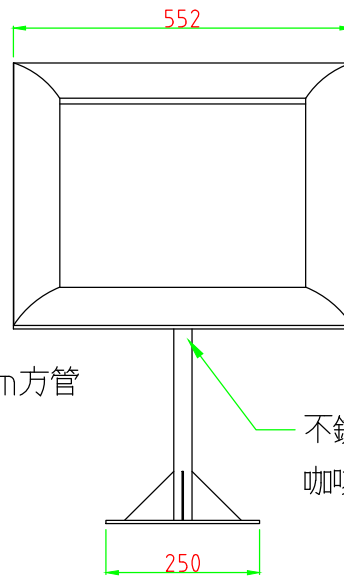

版面示意圖

施工規範:

1. 以不鏽鋼螺栓安裝於木棧道上
2. 尺寸:
 高度(含底座):75cm
 版面可視範圍為40×40cm
 底座為不鏽鋼板25×25×0.5cm
 斜撐為不鏽鋼板8×8×0.2cm

側視圖

正視圖

不鏽鋼整體外覆
咖啡細沙烤漆

成品圖

SJ 勝竣有限公司

新北市林口區粉寮路二段147-1號

電話：02-2601-6090

傳真：02-2601-0620

免費專線：0800281617

產品型號：

產品名稱：造型塑木解說牌

尺寸：552*552*750mm

材質：塑木，不鏽鋼烤漆

安裝：固定於地面

客戶確認簽章：

備註：

全部尺寸(±3%)mm