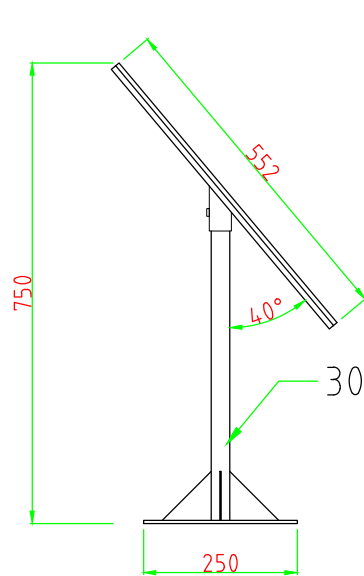

版面示意圖

施工規範:

1. 以不鏽鋼螺栓安裝於木棧道上
2. 尺寸:
 高度(含底座):75cm
 版面可視範圍為40×40cm
 底座為不鏽鋼板25×25×0.5cm
 斜撐為不鏽鋼板8×8×0.2cm

側視圖

正視圖

不鏽鋼整體外覆
咖啡細沙烤漆

成品圖

SJ 勝竣有限公司

新北市林口區粉寮路二段147-1號

電話：02-2601-6090

傳真：02-2601-0620

免費專線：0800281617

產品型號：

產品名稱：造型塑木解說牌

尺寸：552*552*750mm

材質：塑木，不鏽鋼烤漆

安裝：固定於地面

客戶確認簽章：

備註：

全部尺寸(±3%)mm