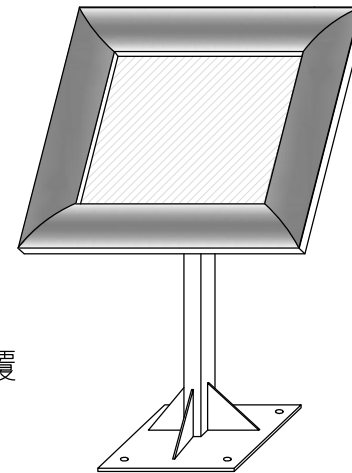

版面示意圖

施工規範:

1. 以不鏽鋼螺栓安裝於木棧道上
2. 尺寸:
 高度(含底座):75cm
 版面可視範圍為40×40cm
 底座為不鏽鋼板25×25×0.5cm
 斜撐為不鏽鋼板8×8×0.2cm

側視圖

正視圖

不鏽鋼整體外覆
咖啡細沙烤漆

成品圖

SJ 勝竣有限公司

新北市林口區粉寮路二段147-1號

電話：02-2601-6090

傳真：02-2601-0620

免費專線：0800281617

產品型號：

產品名稱：造型塑木解說牌

尺寸：552*552*750mm

材質：塑木，不鏽鋼烤漆