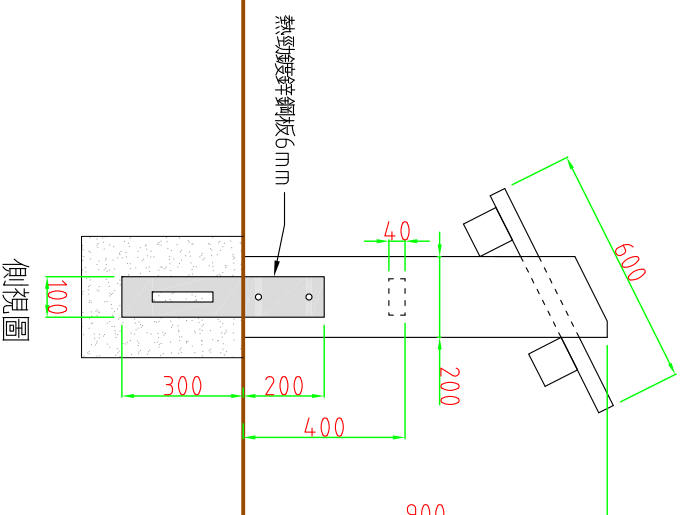

面板平面示意圖

正視圖

側視圖

公園原木造型解說牌

全部尺寸公差範圍(±3%)mm

**SJ 勝竣有限公司**

新北市林口區粉寮路二段147-1號

電話：02-2601-6090

傳真：02-2601-0620

免費專線：0800281617

產品型號：SJ-034-CF

產品名稱：原木造型公園告示牌

尺寸：1180\*580\*900mm

材質：

金檀木+不鏽鋼鋼板直印