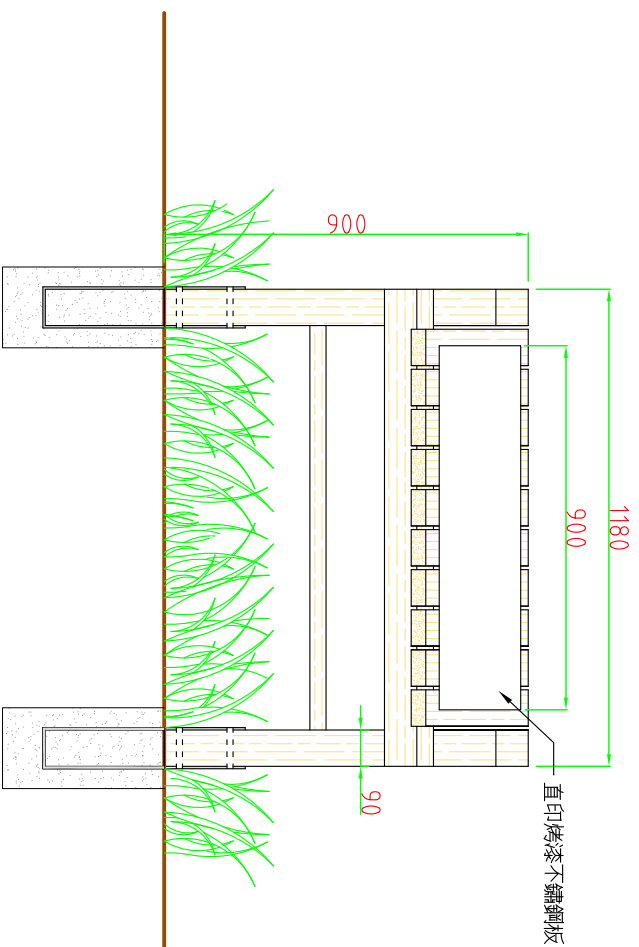

面板平面示意圖

正視圖

側視圖

公園原木造型解說牌

全部尺寸公差範圍(±3%)mm

**SJ 勝竣有限公司**

新北市林口區粉寮路二段147-1號

電話：02-2601-6090

傳真：02-2601-0620

免費專線：0800281617

產品型號：SJ-034-CF

產品名稱：原木造型公園告示牌

尺寸：1180\*580\*900mm

材質：

金檀木+不鏽鋼鋼板直印