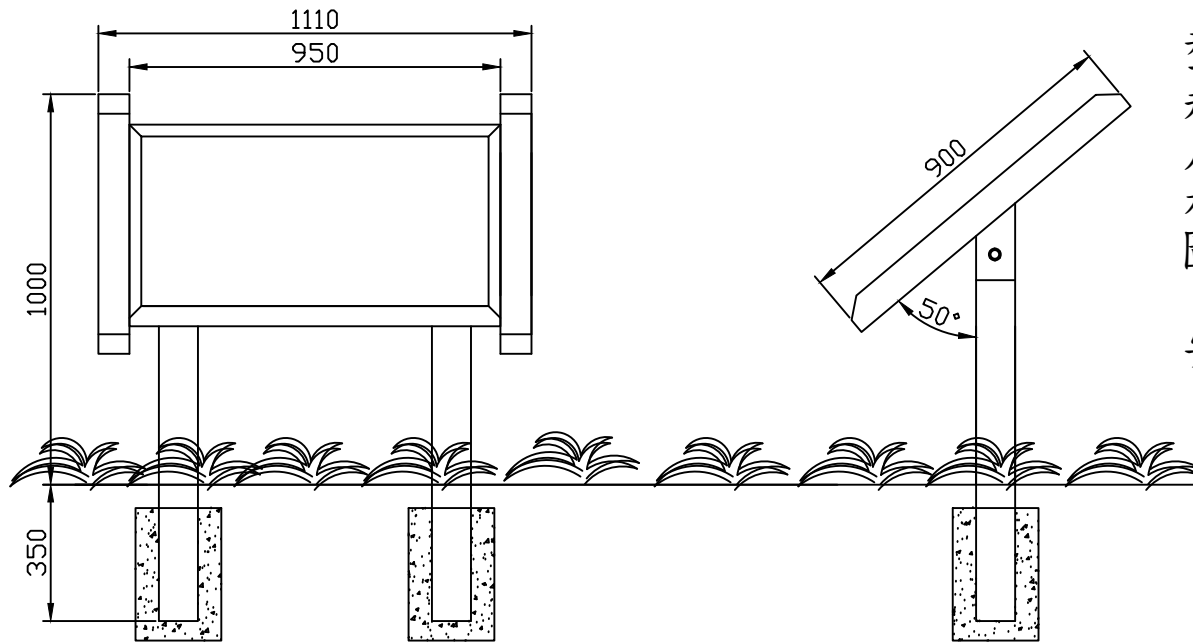

版面示意圖

正面圖

戶外地理位置告示牌

側面圖

型號: SJ-034-30

規格說明:

尺寸: 700*950*1000(mm)

材質: 不銹鋼+粉體烤漆

圖面: PVC彩圖輸出

(文案: 使用單位提供)

安裝: 依現場水泥施工.

SJ 勝竣有限公司

新北市林口區粉寮路二段129-2號

電話: 02-2601-6090

傳真: 02-2601-0620

免費專線: 0800281617

產品型號: SJ-034-30

產品名稱: 告示牌

尺寸: 700*950*1000mm

材質: 不鏽鋼

安裝:

客戶確認簽章:

備註:

全部尺寸(±5%)