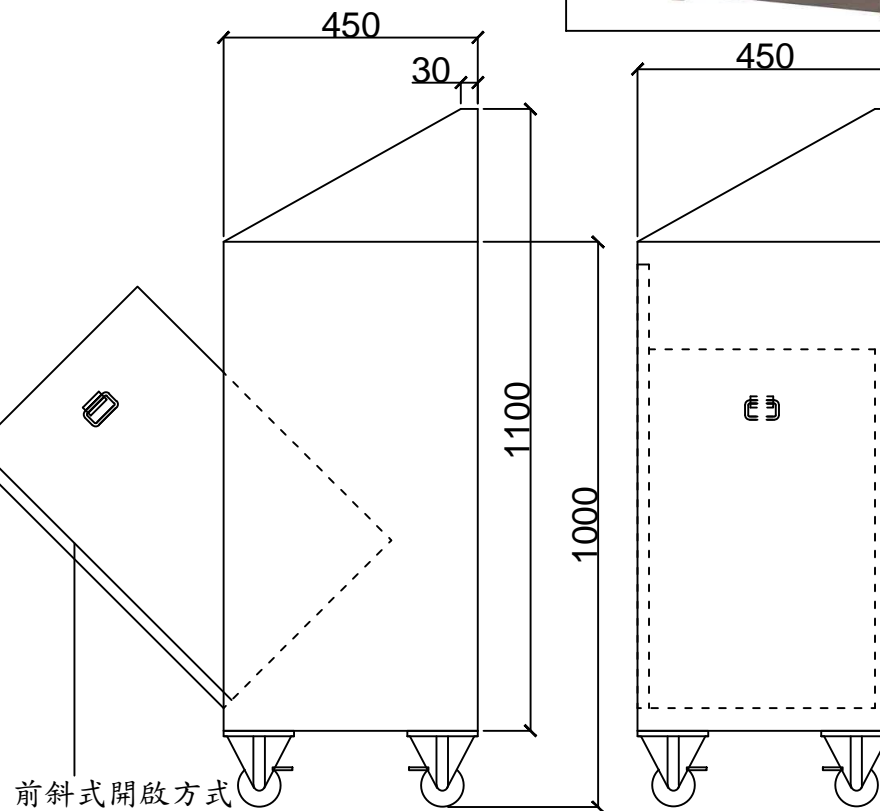

立面圖

側剖面圖

任何尺寸皆可量身訂作

全部尺寸(±2%)mm

**SJ 勝竣有限公司**

新北市林口區粉寮路二段147-1號

電話：02-2601-6090

傳真：02-2601-0620

免費專線：0800281617

產品型號：SJ-020S-5

產品名稱：斜面造型分類箱

尺寸：900\*450\*1100mm

材質：不銹鋼

安裝：廠內完成安裝

~專業室內外景觀傢俱系列產品製造廠~  
(歡迎設計營造顧問公司來電索取規範)