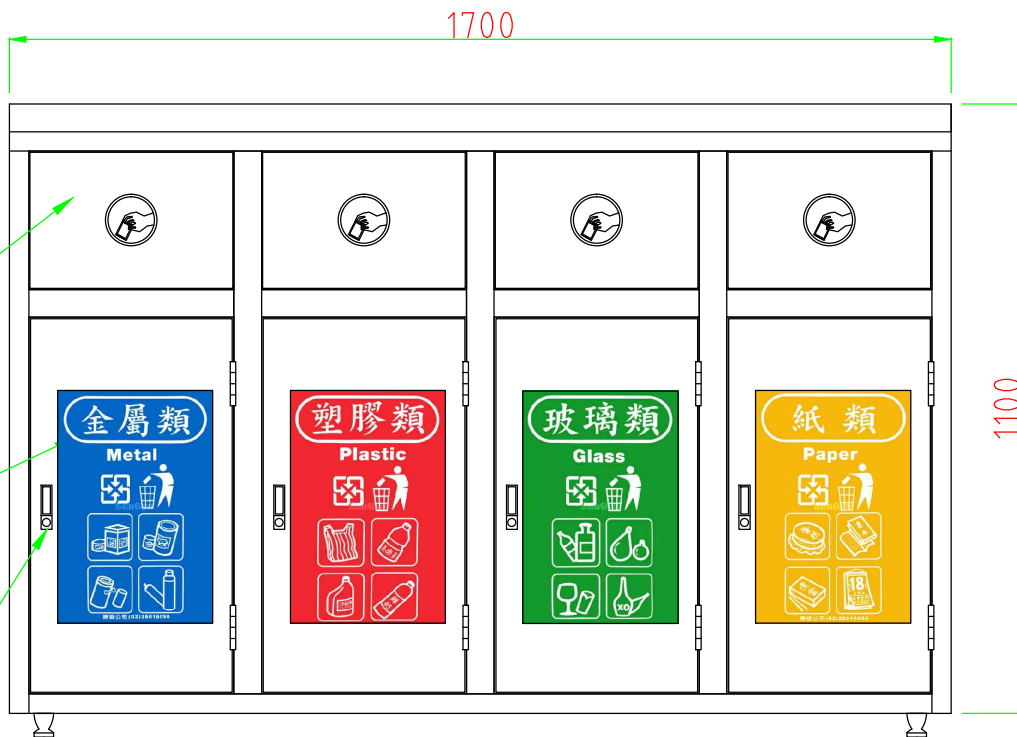

上視圖

投入口尺寸
370*250mm
(活動式推門)

不鏽鋼門
可依客戶指定
貼上分類貼紙

壓扣式門鎖

正視圖

側視圖

SJ 勝竣有限公司

新北市林口區粉寮路二段147-1號

電話：02-2601-6090

傳真：02-2601-0620

免費專線：0800281617

產品型號：SJ-014A

產品名稱：不鏽鋼四分類清潔箱

尺寸：1700*450*1100mm

材質：不鏽鋼

安裝：