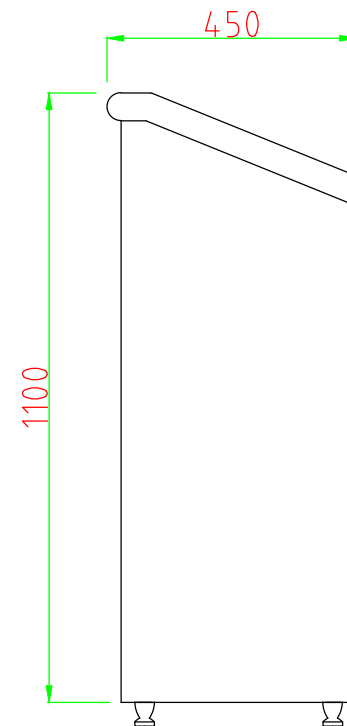

上視圖

投入口尺寸
370*250mm
(活動式推門)

不鏽鋼門
可依客戶指定
貼上分類貼紙

壓扣式門鎖

正視圖

側視圖

SJ 勝竣有限公司

新北市林口區粉寮路二段147-1號

電話：02-2601-6090

傳真：02-2601-0620

免費專線：0800281617

產品型號：SJ-014A

產品名稱：不鏽鋼四分類清潔箱

尺寸：1700*450*1100mm

材質：不鏽鋼

安裝：

客戶確認簽章：

備註：

全部尺寸±5mm