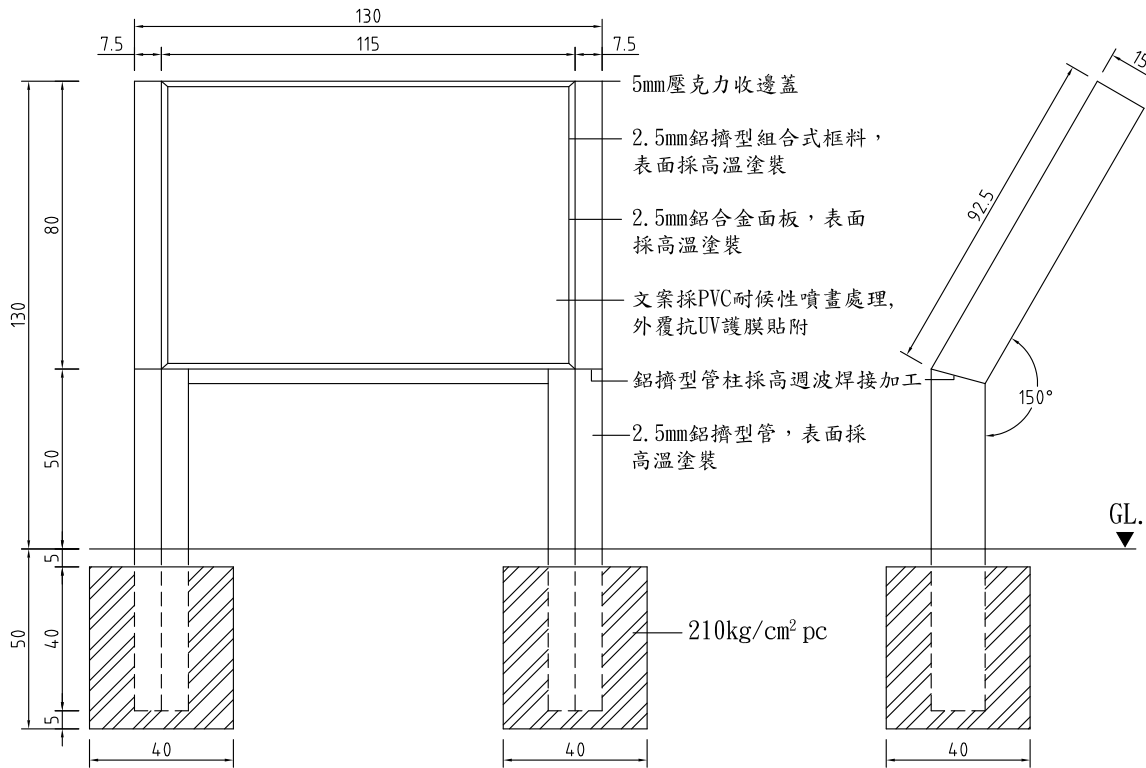

上視圖

正立面圖

側視圖

斜立式解說牌 S=1:20 U=CM

- ① 5mm壓克力收邊蓋
- ② #304 6mm*35內六角螺絲
- ③ 2.5mm鋁擠型組合式框料，表面採高溫塗裝
- ④ 2.5mm鋁合金面板，表面採高溫塗裝
- ⑤ #304 6mm*10六角螺絲
- ⑥ T=6mm鋁擠型框料接合器
- ⑦ #304 鐵板螺絲1/2"*2"
- ⑧ W=15cm, T=2.5mm鋁擠型管，表面採高溫塗裝

面板接合詳圖

SJ 勝竣有限公司

新北市林口區粉寮路二段147-1號

電話：02-2601-6090

傳真：02-2601-0620

免費專線：0800281617

產品型號：JH-BV18(大)

產品名稱：解說牌

尺寸：如圖所示

材質：如圖所示

安裝：

客戶確認簽章：

備註：全部尺寸±5mm