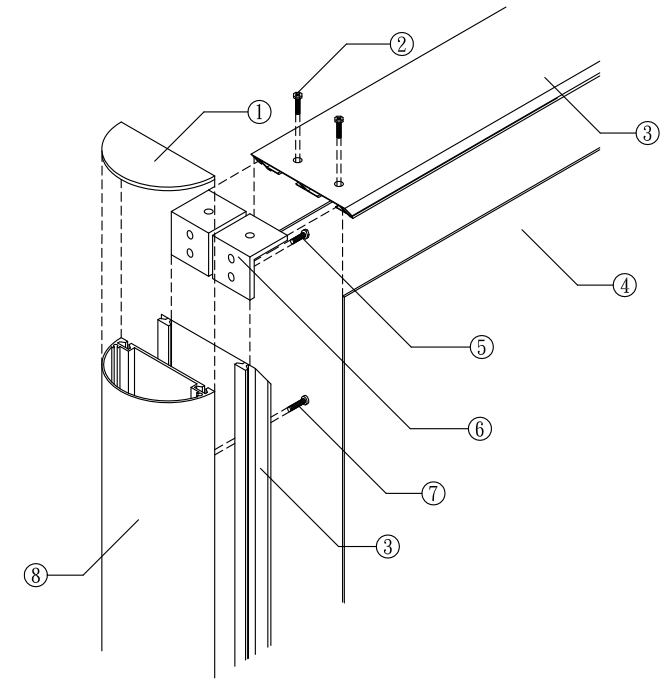

上視圖

正立面圖

側視圖

斜立式解說牌 S=1:20 U=CM

- ① 5mm壓克力收邊蓋
- ② #304 6mm*35內六角螺絲
- ③ 2.5mm鋁擠型組合式框料，表面採高溫塗裝
- ④ 2.5mm鋁合金面板，表面採高溫塗裝
- ⑤ #304 6mm*10六角螺絲
- ⑥ T=6mm鋁擠型框料接合器
- ⑦ #304 鐵板螺絲1/2"*2"
- ⑧ W=15cm, T=2.5mm鋁擠型管，表面採高溫塗裝

尺寸：如圖所示

材質：如圖所示

安裝：

客戶確認簽章：

備註：全部尺寸±5mm