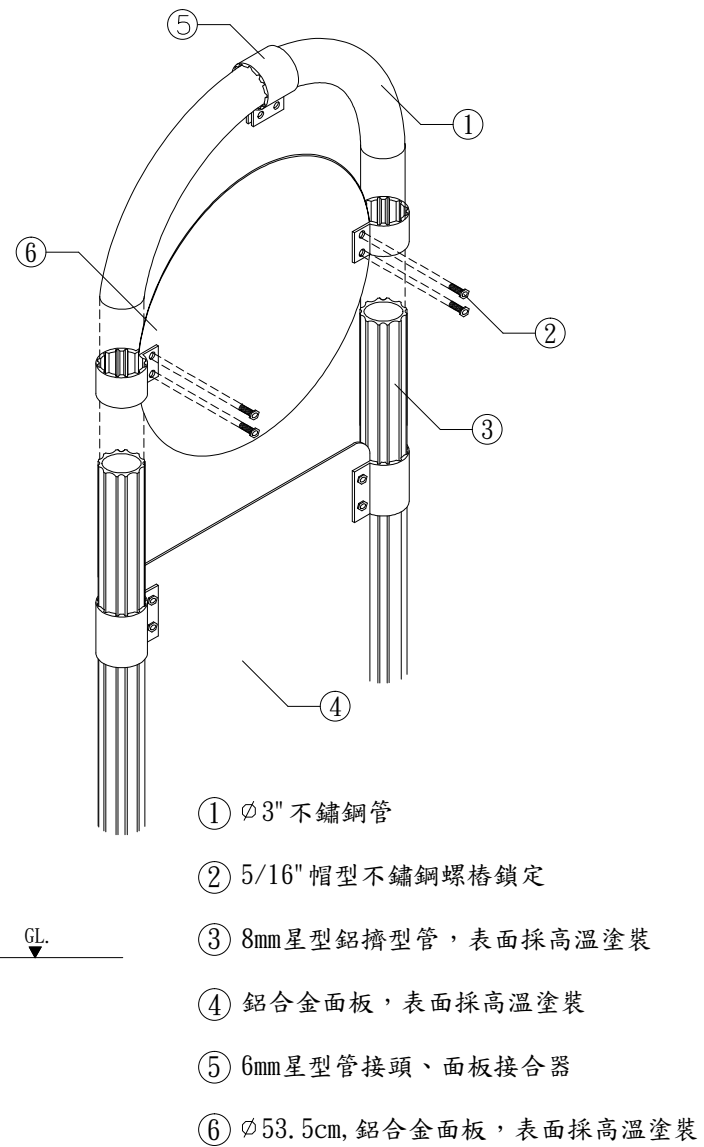

兒童遊戲場告示牌 S=1:20 U=CM

面板接合詳圖

**SJ** 勝竣有限公司

新北市林口區粉寮路二段129-2號

電話：02-2601-6090

傳真：02-2601-0620

免費專線：0800281617

產品型號：JH-BU72-3

產品名稱：告示牌

尺寸：700\*1800mm

材質：鋁合金

安裝：

客戶確認簽章：

備註：全部尺寸 $\pm$ 5mm