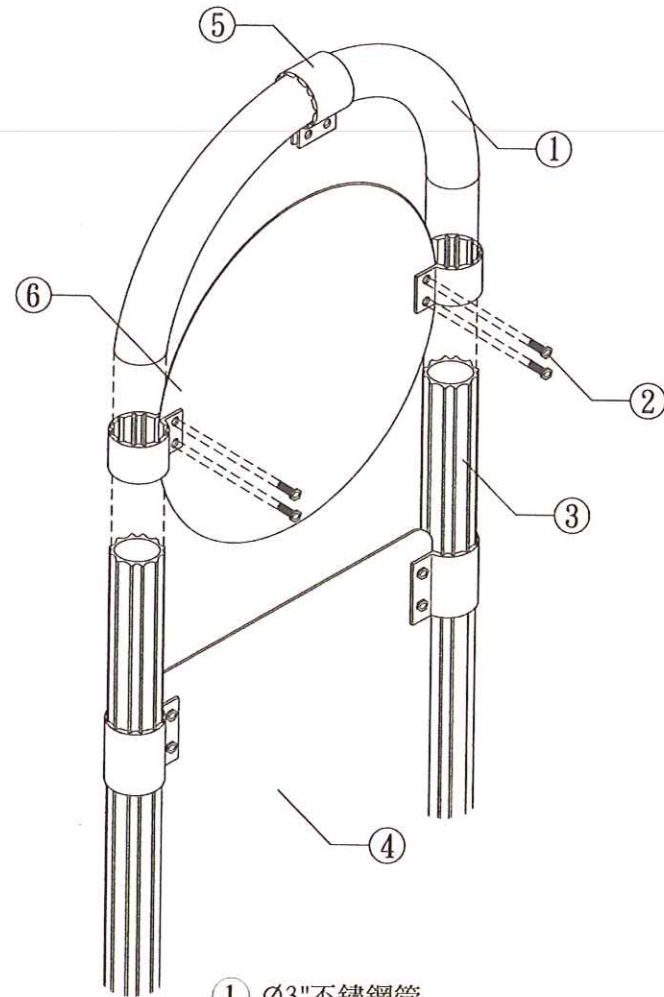

兒童遊戲場告示牌
70*180*埋40cm(53.5cm)

- ① Ø3"不鏽鋼管
- ② 3/8"帽型不鏽鋼螺椿鎖定
- ③ T=8mm鋁擠型管, 表面採高溫塗裝
- ④ 3mm鋁合金面板, 表面採高溫塗裝
- ⑤ T=6mm鋁擠型管接頭、面板接合器
- ⑥ Ø53.5cm,3mm鋁合金面板, 表面採高溫塗裝

面板接合詳圖