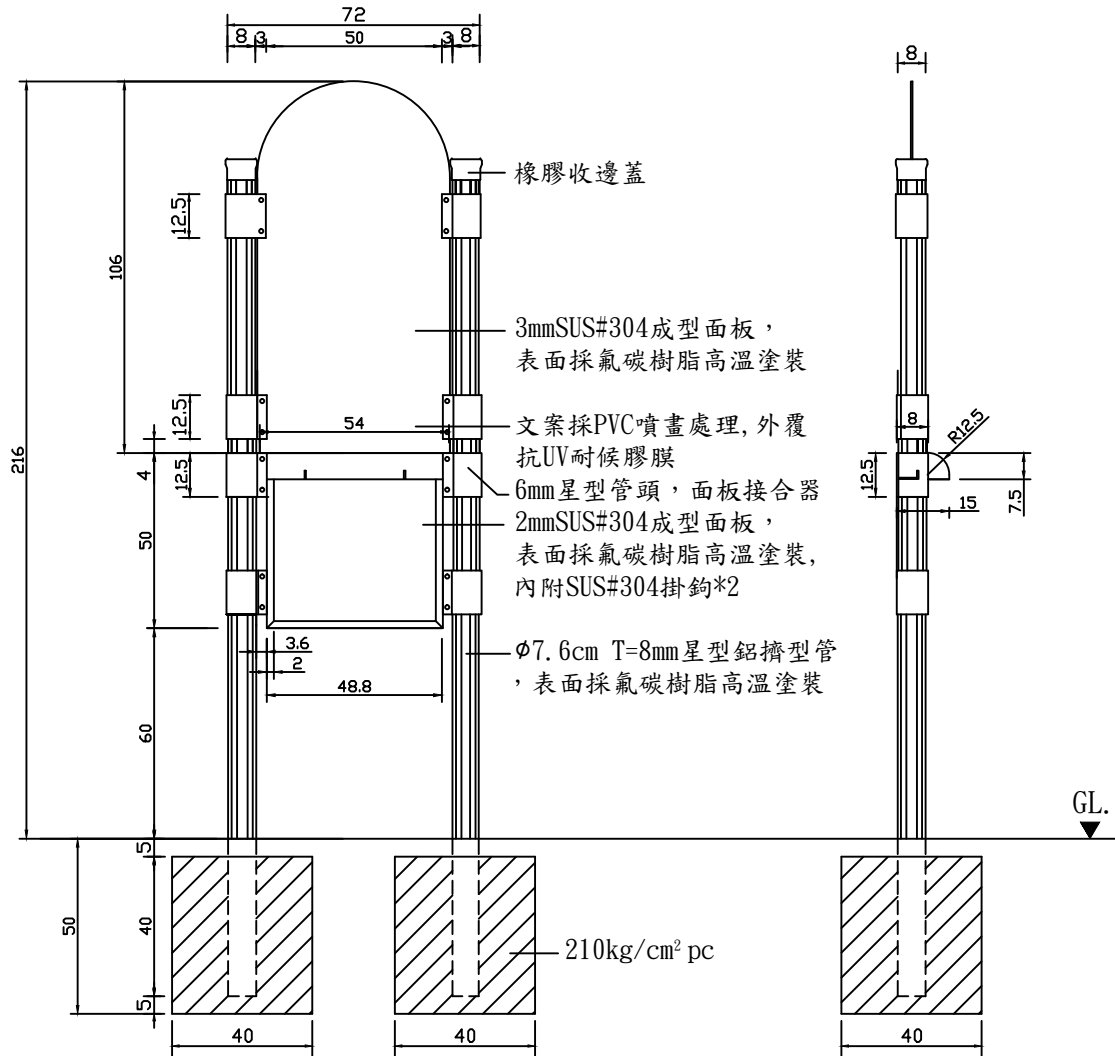

上視圖

正立面圖

側視圖

宣導告示牌 S=1:20 U=CM

- ① 橡膠成型收邊蓋
- ② 3mmSUS#304成型面板，表面採氟碳樹脂高溫塗裝
- ③ 5/16" 帽型不鏽鋼螺椿鎖定
- ④ 6mm星型管接頭、面板接合器
- ⑤  $\phi 7.6\text{cm}$  T=8mm鋁擠型星型管，表面採氟碳樹脂高溫塗裝

面板接合詳圖