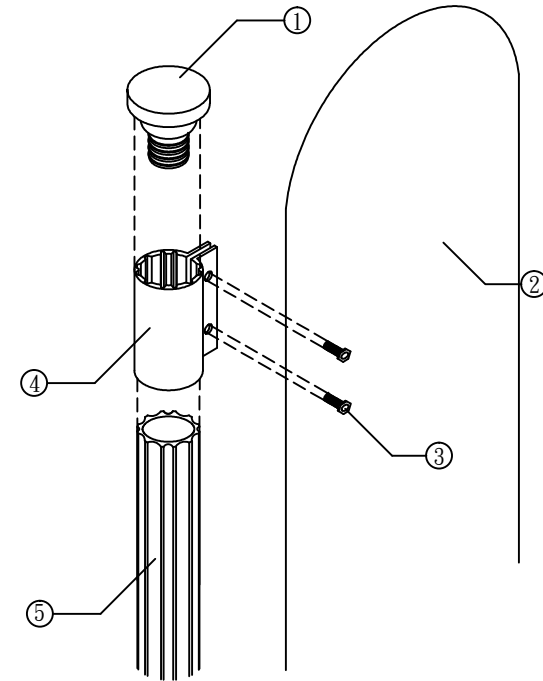

上視圖

正立面圖

側視圖

宣導告示牌 S=1:20 U=CM

- ① 橡膠成型收邊蓋
- ② 3mmSUS#304成型面板，表面採氟碳樹脂高溫塗裝
- ③ 5/16" 帽型不鏽鋼螺椿鎖定
- ④ 6mm星型管接頭、面板接合器
- ⑤  $\phi 7.6\text{cm}$  T=8mm鋁擠型星型管，表面採氟碳樹脂高溫塗裝

面板接合詳圖