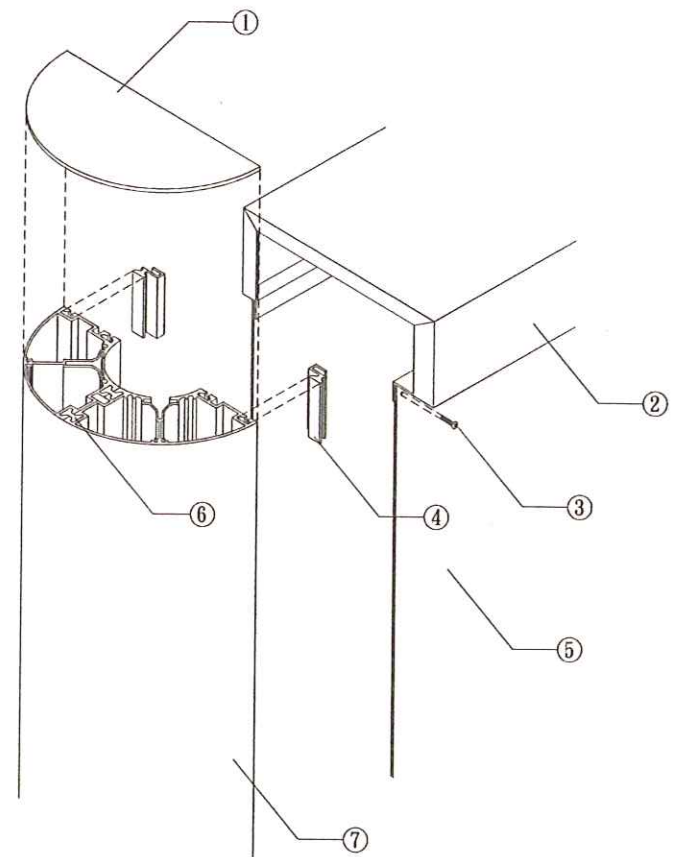

04公園全區平面配置圖標示牌  
240\*180cm\*埋55cm(210\*120cm)

- ① 5mm壓克力收邊蓋
- ② 2.5mm鋁合金成型面板，表面採氟碳樹脂高溫塗裝
- ③ #SUS 304 5/6" 鐵板牙螺絲固定
- ④ 鋁擠型面板接合器
- ⑤ 2.5mm鋁合金面板，表面採氟碳樹脂高溫塗裝
- ⑥ 鋁擠型管料接合器
- ⑦ 2.5mm鋁擠型管，表面採氟碳樹脂高溫塗裝

面板接合詳圖