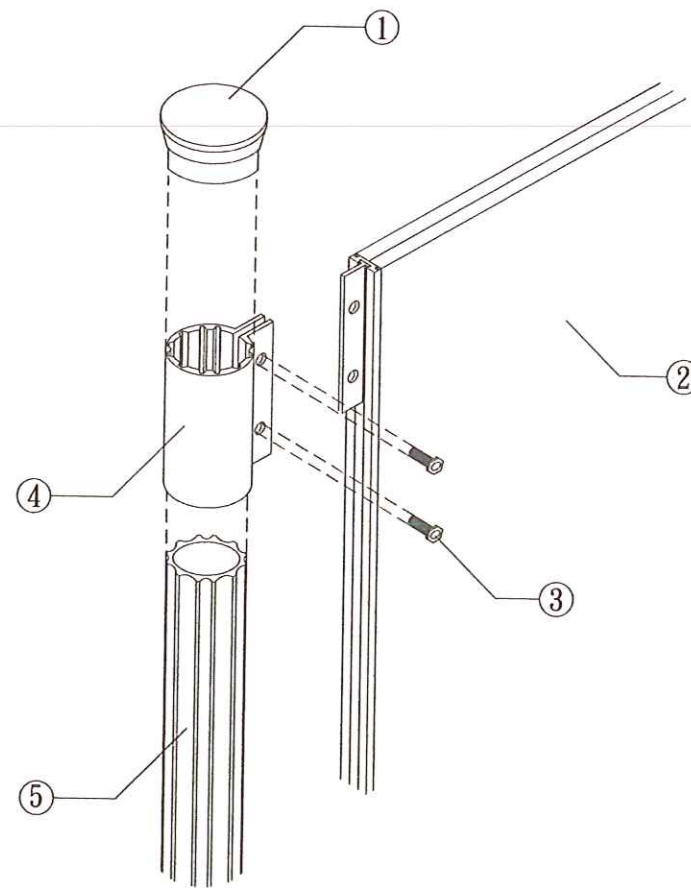

15自治條例標示牌
136*170*埋40cm(50*90cm)

- ① 橡膠成型收邊蓋
- ② T=2.5mm鋁合金成型面板，表面採氟碳樹脂高溫塗裝
- ③ 3/8"帽型不鏽鋼螺椿鎖定
- ④ T=6mm星型管接頭、面板接合器
- ⑤ Ø7.6cm, T=8mm鋁擠型星型管，表面採氟碳樹脂高溫塗裝

面板接合詳圖