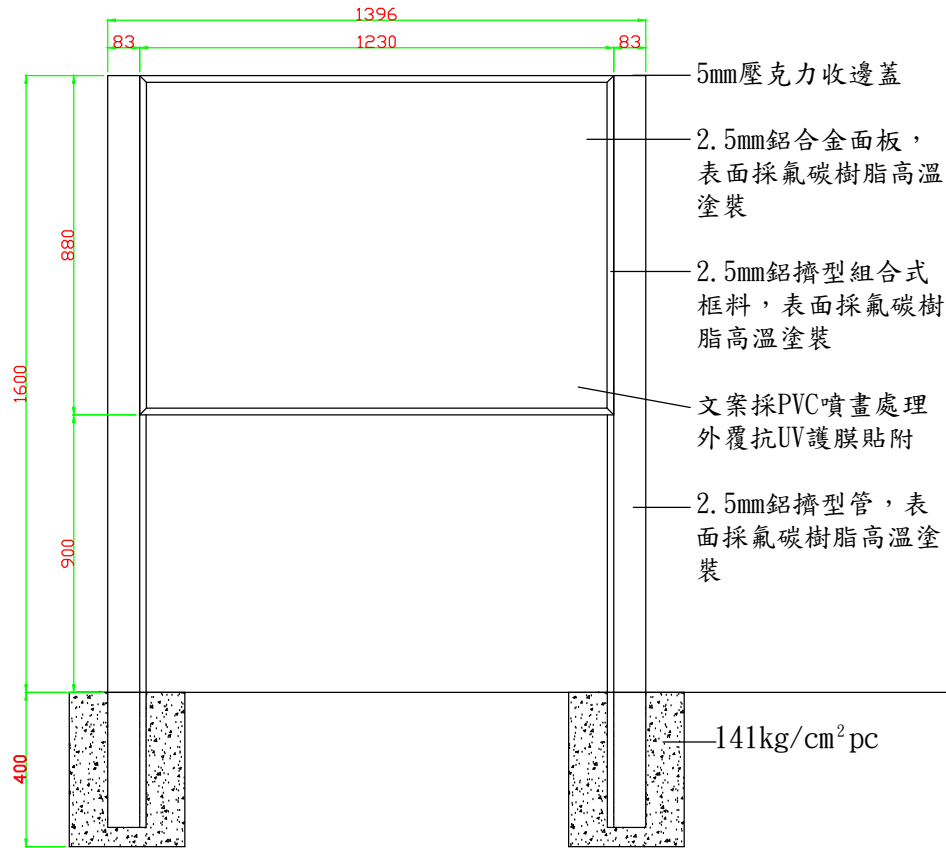

上視圖

正立面圖

側視圖

- ① 6mm\*30十字皿型螺絲
- ② 2.5mm鋁擠型組合式框料，表面採氟碳樹脂高溫塗裝
- ③ 2.5mm鋁合金面板，表面採氟碳樹脂高溫塗裝
- ④ 6mm六角螺絲
- ⑤ T=6mm鋁擠型框料接合器
- ⑥ 5mm壓克力收邊蓋
- ⑦ 2.5mm鋁擠型管，表面採氟碳樹脂高溫塗裝

面板接合詳圖

**SJ** 勝竣有限公司

新北市林口區粉寮路二段129-2號

電話：02-2601-6090

傳真：02-2601-0620

免費專線：0800281617

產品型號：

產品名稱：JH-B18告示牌123\*88

尺寸：如圖所示

材質：如圖所示

安裝：

客戶確認簽章：

備註：全部尺寸±5%mm