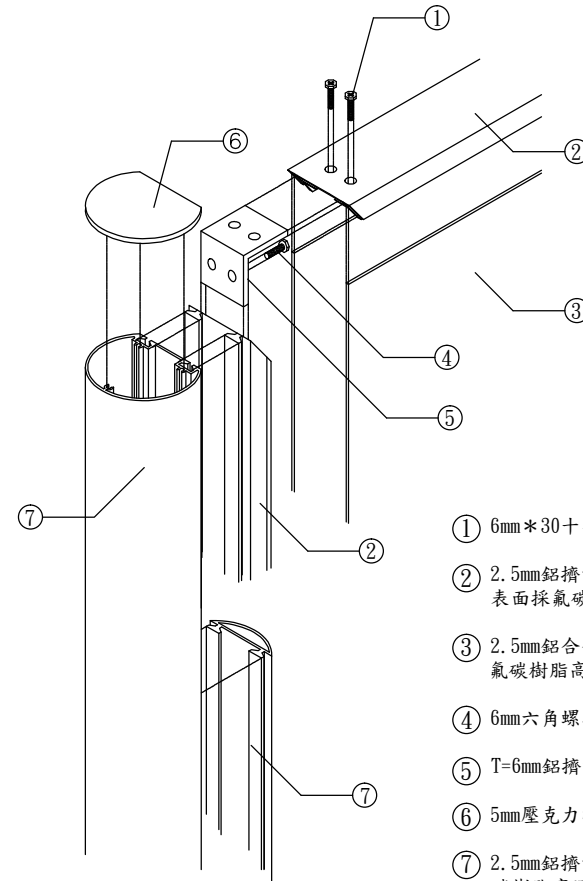

上視圖

正立面圖

側視圖

- ① 6mm\*30十字皿型螺絲
- ② 2.5mm鋁擠型組合式框料，表面採氟碳樹脂高溫塗裝
- ③ 2.5mm鋁合金面板，表面採氟碳樹脂高溫塗裝
- ④ 6mm六角螺絲
- ⑤ T=6mm鋁擠型框料接合器
- ⑥ 5mm壓克力收邊蓋
- ⑦ 2.5mm鋁擠型管，表面採氟碳樹脂高溫塗裝

面板接合詳圖

**SJ** 勝竣有限公司

新北市林口區粉寮路二段129-2號

電話：02-2601-6090

傳真：02-2601-0620

免費專線：0800281617

產品型號：

產品名稱：JH-B18告示牌123\*88

尺寸：如圖所示

材質：如圖所示

安裝：

客戶確認簽章：

備註：全部尺寸±5%mm