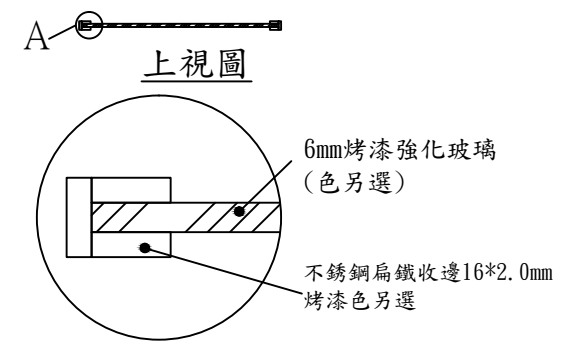

立面圖

A圖 收邊料大樣圖

男女LOGO大樣圖

全部尺寸皆可量身訂作

全部尺寸(±2%)mm

SJ 勝竣有限公司 新北市林口區粉寮路二段147-1號	電話：02-2601-6090	產品型號：SJ-079A 產品名稱：藝術造型彩繪玻璃看板	尺寸：310*1900mm	~專業室內外景觀傢俱系列產品製造廠~ (歡迎設計營造顧問公司來電索取規範)
	傳真：02-2601-0620		免費專線：0800281617	