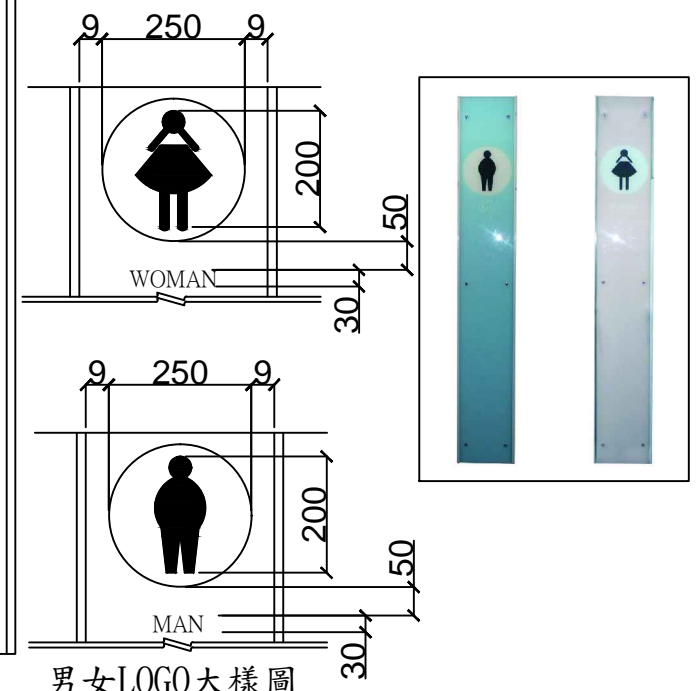

立面圖

A圖 收邊料大樣圖

男女LOGO大樣圖

全部尺寸皆可量身訂作

全部尺寸(±2%)mm

SJ 勝竣有限公司 新北市林口區粉寮路二段147-1號	電話：02-2601-6090	產品型號：SJ-079A 產品名稱：藝術造型彩繪玻璃看板	尺寸：310*1900mm	~專業室內外景觀傢俱系列產品製造廠~ (歡迎設計營造顧問公司來電索取規範)
	傳真：02-2601-0620		免費專線：0800281617	