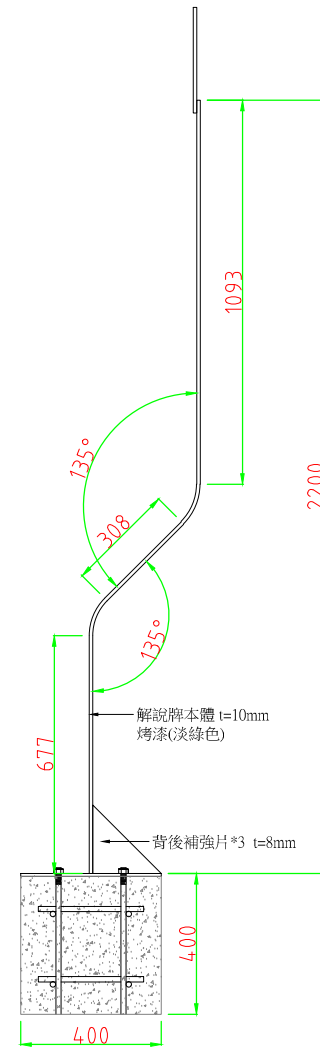

正立面圖

側立面圖

SJ 勝竣有限公司

新北市林口區粉寮路二段147-1號

電話：02-2601-6090

傳真：02-2601-0620

免費專線：0800281617

型號：SJ-034-58

名稱：公園物種解說牌

尺寸：900*2000mm

材質：黑鐵(粉體塗裝)

安裝：預埋+現場安裝

全部尺寸(±2%)cm