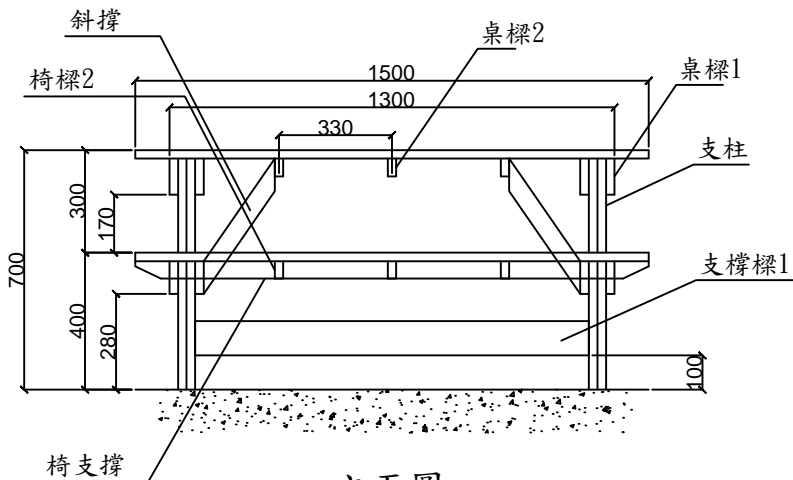

平面圖

立面圖

側立面圖

全部尺寸皆可量身訂作

全部尺寸(±2%)mm

SJ 勝竣有限公司

新北市林口區粉寮路二段147-1號

電話：02-2601-6090

傳真：02-2601-0620

免費專線：0800281617

產品型號：SJ-090GK(S)

產品名稱：塑木大型啤酒休閒桌椅組

尺寸：1550*1500*700

材質：塑木

安裝：

~專業室內外景觀傢俱系列產品製造廠~
(歡迎設計營造顧問公司來電索取規範)