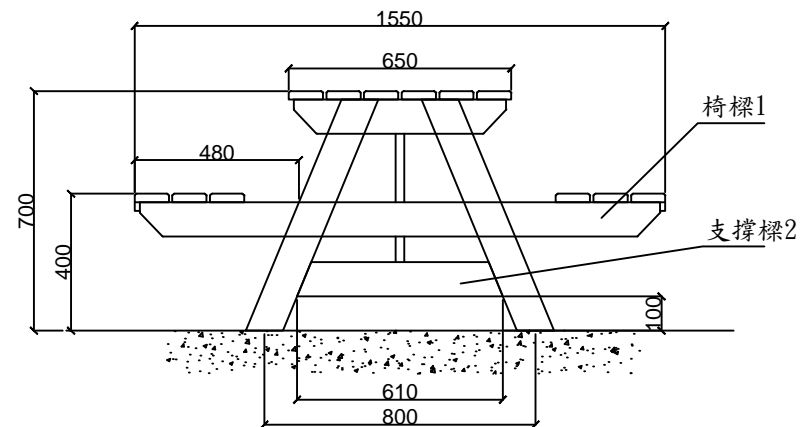

平面圖

立面圖

側立面圖

全部尺寸皆可量身訂作

全部尺寸(±2%)mm

SJ 勝竣有限公司

新北市林口區粉寮路二段147-1號

電話：02-2601-6090

傳真：02-2601-0620

免費專線：0800281617

產品型號：SJ-090GK(S)

產品名稱：塑木大型啤酒休閒桌椅組

尺寸：1550*1500*700

材質：塑木

安裝：

~專業室內外景觀傢俱系列產品製造廠~
(歡迎設計營造顧問公司來電索取規範)