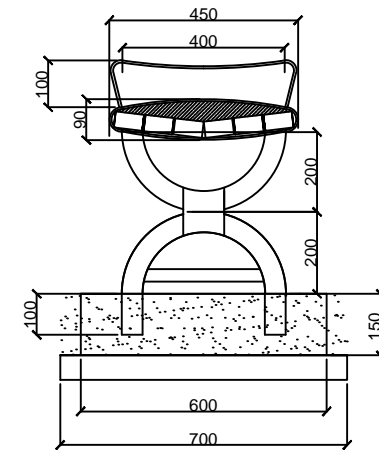

木座椅平面圖

木座椅立面圖

木座椅側面圖

木座椅尺寸圖

任何尺寸皆可量身訂作

木座椅示意圖

全部尺寸(±2%)mm

**SJ 勝竣有限公司**

新北市林口區粉寮路二段147-1號

電話：02-2601-6090

傳真：02-2601-0620

免費專線：0800281617

產品型號：SJ-089FE

產品名稱：原木造型公園休閒椅

尺寸：1500\*450\*590(mm)

材質：如附圖