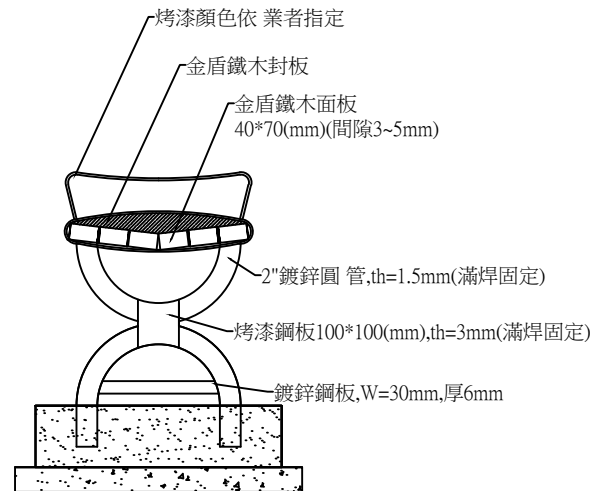

木座椅平面圖

木座椅立面圖

木座椅側面圖

木座椅尺寸圖

任何尺寸皆可量身訂作

木座椅示意圖

全部尺寸(±2%)mm

**SJ 勝竣有限公司**

新北市林口區粉寮路二段147-1號

電話：02-2601-6090

傳真：02-2601-0620

免費專線：0800281617

產品型號：SJ-089FE

產品名稱：原木造型公園休閒椅

尺寸：1500\*450\*590(mm)

材質：如附圖