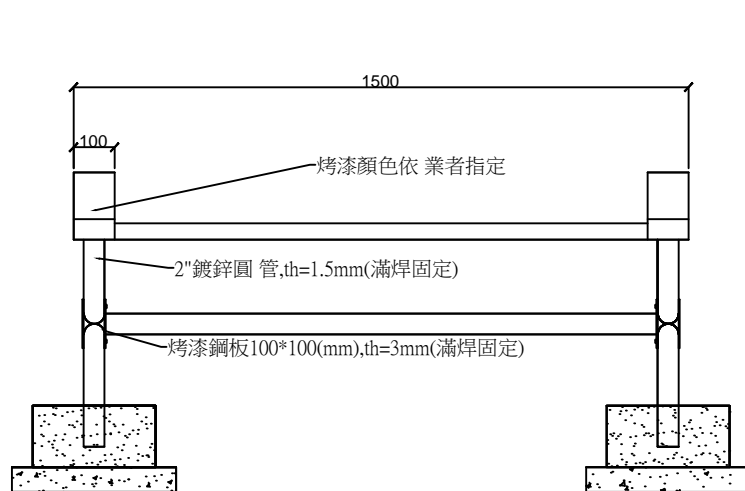

木座椅平面圖

木座椅立面圖

木座椅側面圖

木座椅尺寸圖

任何尺寸皆可量身訂作

木座椅示意圖

全部尺寸(±2%)mm

**SJ 勝竣有限公司**

新北市林口區粉寮路二段147-1號

電話：02-2601-6090

傳真：02-2601-0620

免費專線：0800281617

產品型號：SJ-089FE

產品名稱：原木造型公園休閒椅

尺寸：1500\*450\*590(mm)

材質：如附圖