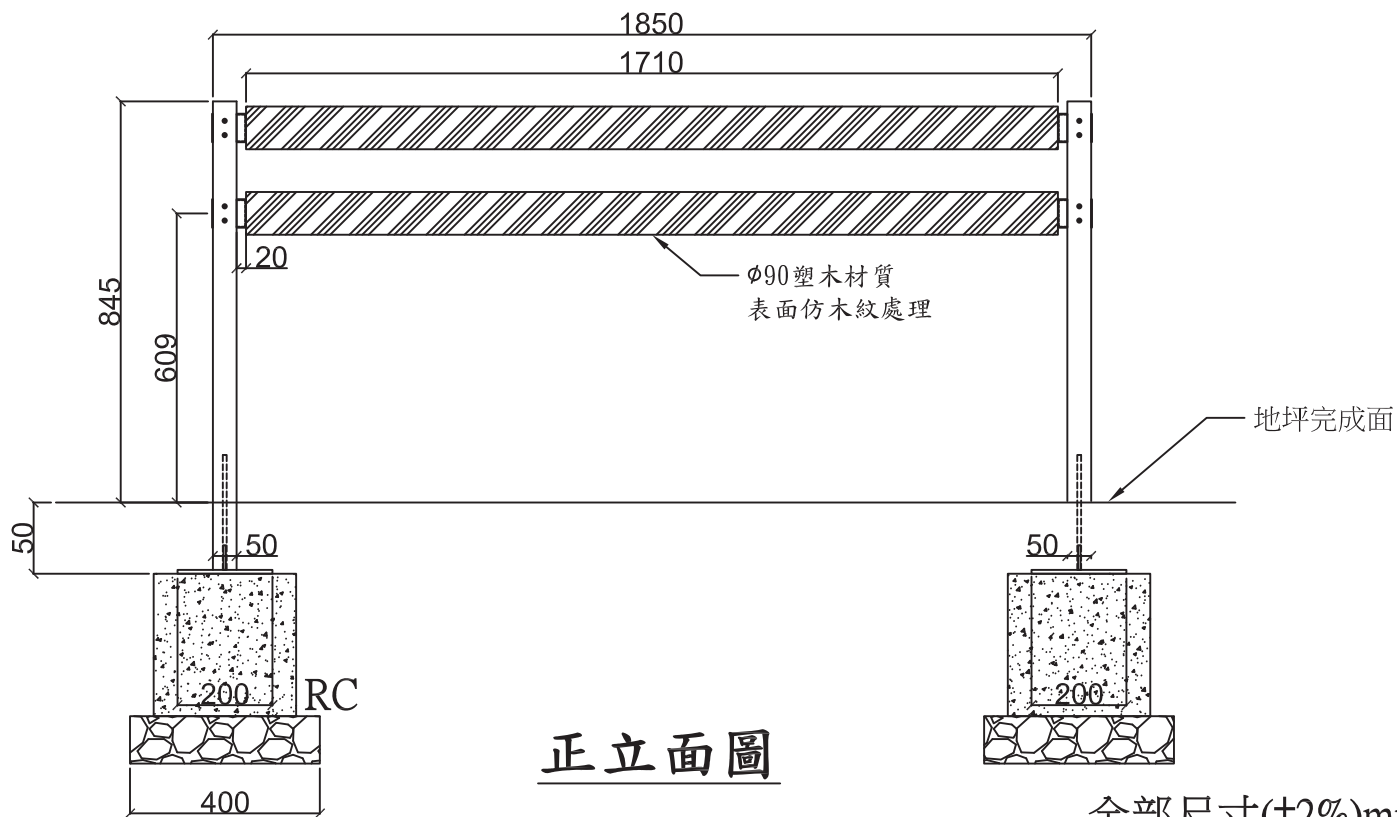

平面圖

側立面圖

正立面圖

全部尺寸(±2%)mm

**SJ 勝竣有限公司**

新北市林口區粉寮路二段147-1號

電話：02-2601-6090

傳真：02-2601-0620

免費專線：0800281617

客戶：SJ-089BRT-1

產品名稱：車站造型靠椅

尺寸：1850\*450\*h950mm

材質：不銹鋼+塑木圓柱

安裝：

~專業室內外景觀傢俱系列產品製造廠~  
(歡迎設計營造顧問公司來電索取規範)