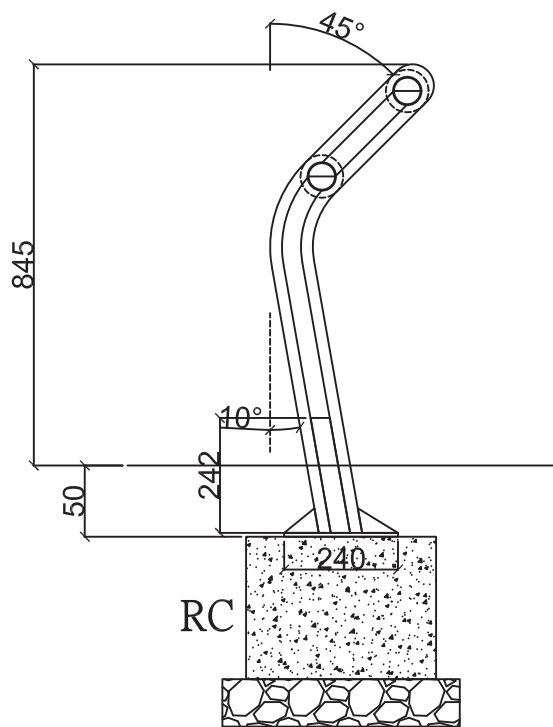

平面圖

側立面圖

正立面圖

全部尺寸(±2%)mm

**SJ 勝竣有限公司**

新北市林口區粉寮路二段147-1號

電話：02-2601-6090

傳真：02-2601-0620

免費專線：0800281617

客戶：SJ-089BRT-1

產品名稱：車站造型靠椅

尺寸：1850\*450\*h950mm

材質：不銹鋼+塑木圓柱

安裝：

~專業室內外景觀傢俱系列產品製造廠~  
(歡迎設計營造顧問公司來電索取規範)