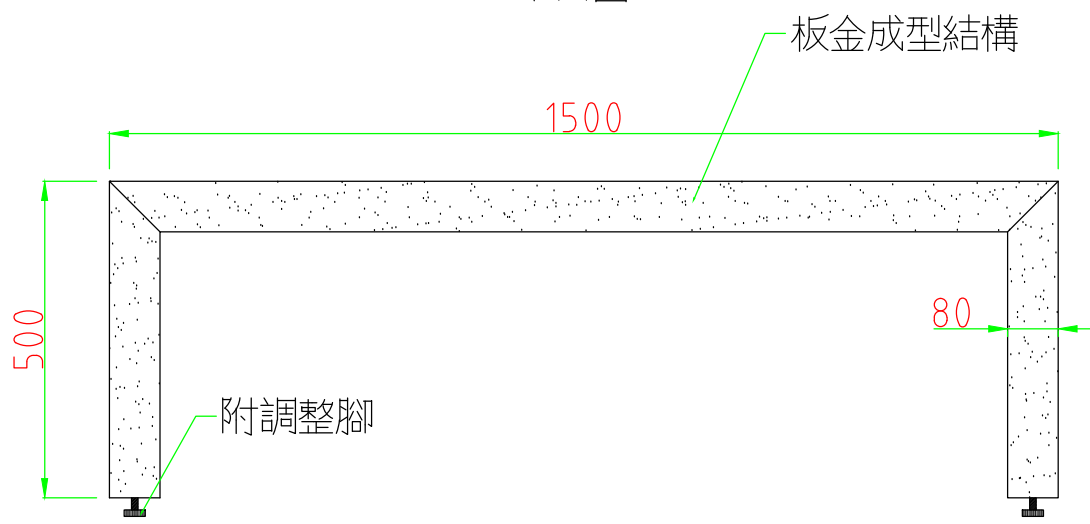

平面圖

立面圖

側立面圖

全部尺寸(±3%)mm

SJ 勝竣有限公司 新北市林口區粉寮路二段147-1號	電話：02-2601-6090	產品編號：SJ-089WJ	尺寸：1500*600*500mm	客戶確認簽章： 備註：
	傳真：02-2601-0620	產品名稱：無背原木休閒椅	材質：SECC+南方松	
	免費專線：0800281617		安裝：	