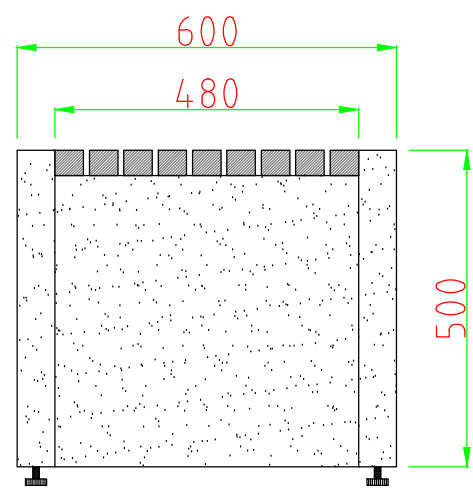

平面圖

立面圖

側立面圖

全部尺寸(±3%)mm

SJ 勝竣有限公司 新北市林口區粉寮路二段147-1號	電話：02-2601-6090	產品編號：SJ-089WJ	尺寸：1500*600*500mm	客戶確認簽章： 備註：
	傳真：02-2601-0620	產品名稱：無背原木休閒椅	材質：SECC+南方松	
	免費專線：0800281617		安裝：	