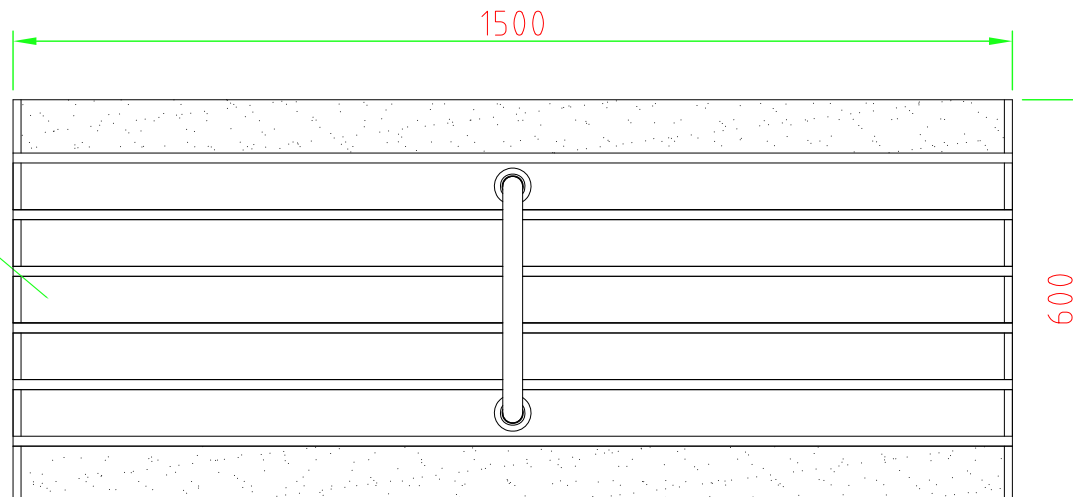

循環木椅條  
(70×35×1500mm)

不鏽鋼圓管扶手

全部尺寸(±3%)mm

**SJ 勝竣有限公司**

新北市林口區粉寮路二段147-1號

電話：02-2601-6090

傳真：02-2601-0620

免費專線：0800281617

工程名稱：陽光PARK 休閒椅

產品名稱：無背原木休閒椅

尺寸：1500\*600\*450mm

材質：不鏽鋼+循環塑木

安裝：

客戶確認簽章：