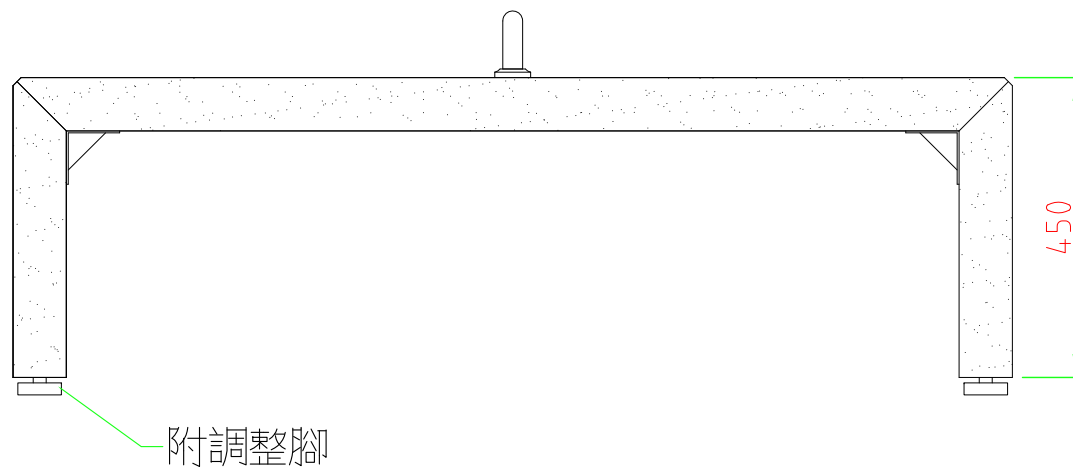

循環木椅條  
(70×35×1500mm)

不鏽鋼圓管扶手

全部尺寸(±3%)mm

**SJ 勝竣有限公司**

新北市林口區粉寮路二段147-1號

電話：02-2601-6090

傳真：02-2601-0620

免費專線：0800281617

工程名稱：陽光PARK 休閒椅

產品名稱：無背原木休閒椅

尺寸：1500\*600\*450mm

材質：不鏽鋼+循環塑木

安裝：

客戶確認簽章：