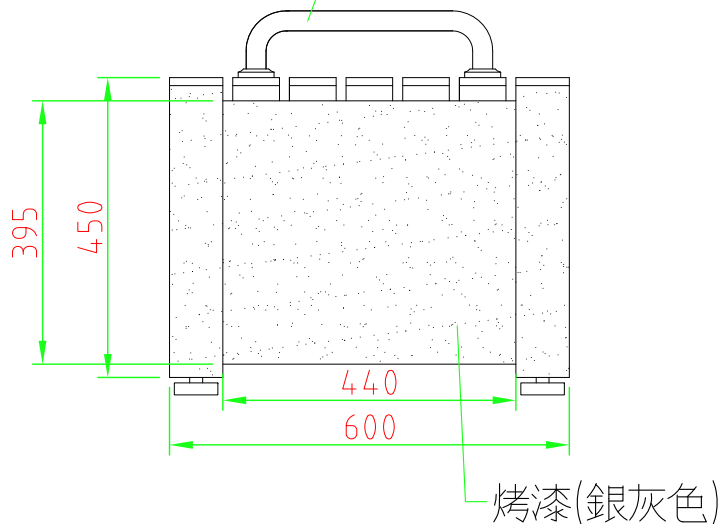

循環木椅條  
(70×35×1500mm)

不鏽鋼圓管扶手

全部尺寸(±3%)mm

**SJ 勝竣有限公司**

新北市林口區粉寮路二段147-1號

電話：02-2601-6090

傳真：02-2601-0620

免費專線：0800281617

工程名稱：陽光PARK 休閒椅

產品名稱：無背原木休閒椅

尺寸：1500\*600\*450mm

材質：不鏽鋼+循環塑木

安裝：

客戶確認簽章：