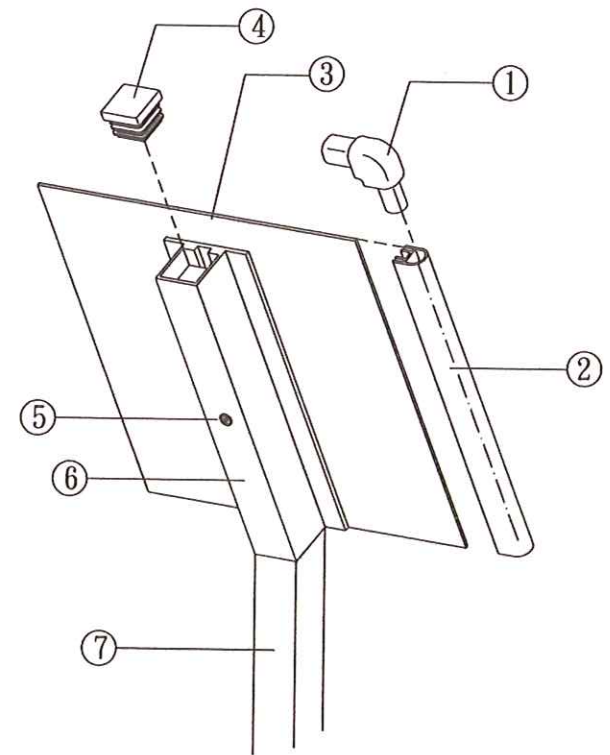

20植物標示牌(直立式斜面)
26*71cm(26*20cm)

- ① ABS圓弧收邊端子(黑色)
- ② T=1.2mm鋁擠型圓弧收邊軌道條,與面板組合後以矽利康填補固定
- ③ T=2.5mm鋁合金面板,表面採氟碳樹脂高溫塗裝處理
- ④ ABS管柱收邊蓋(黑色)
- ⑤ 5/16"不鏽鋼自攻螺絲鎖定
- ⑥ 鋁擠型套管,表面採氟碳樹脂高溫塗裝處理
- ⑦ 直徑1"不鏽鋼管柱,表面採氟碳樹脂高溫塗裝處理

面板接合詳圖