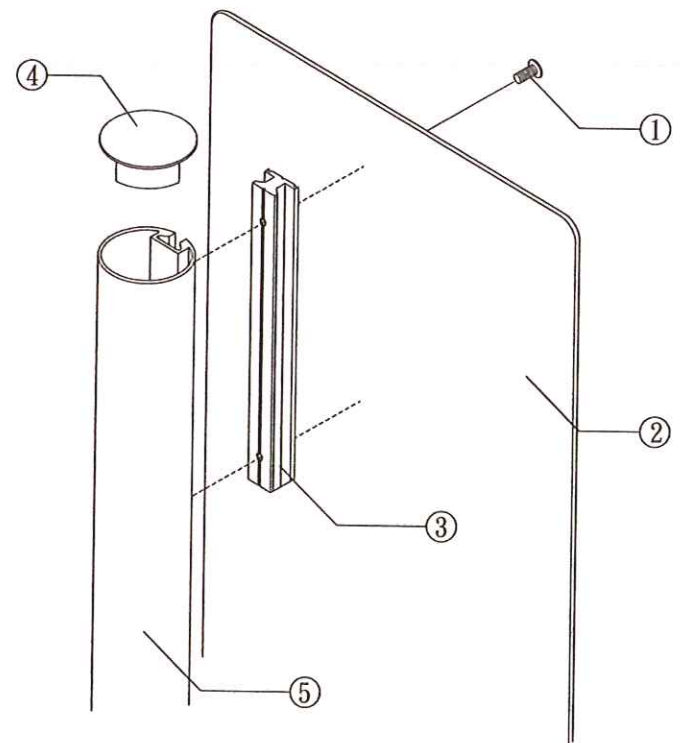

豎立標示牌
40*80*210cm*埋40cm

- ① #SUS 6mm*10埋頭螺絲
- ② #8鋁合金面板，表面採氟碳樹脂高溫塗裝
- ③ 鋁擠型管料接合器
- ④ 5mm壓克力收邊蓋
- ⑤ 2.5mm鋁擠型管，表面採氟碳樹脂高溫塗裝

面板接合詳圖