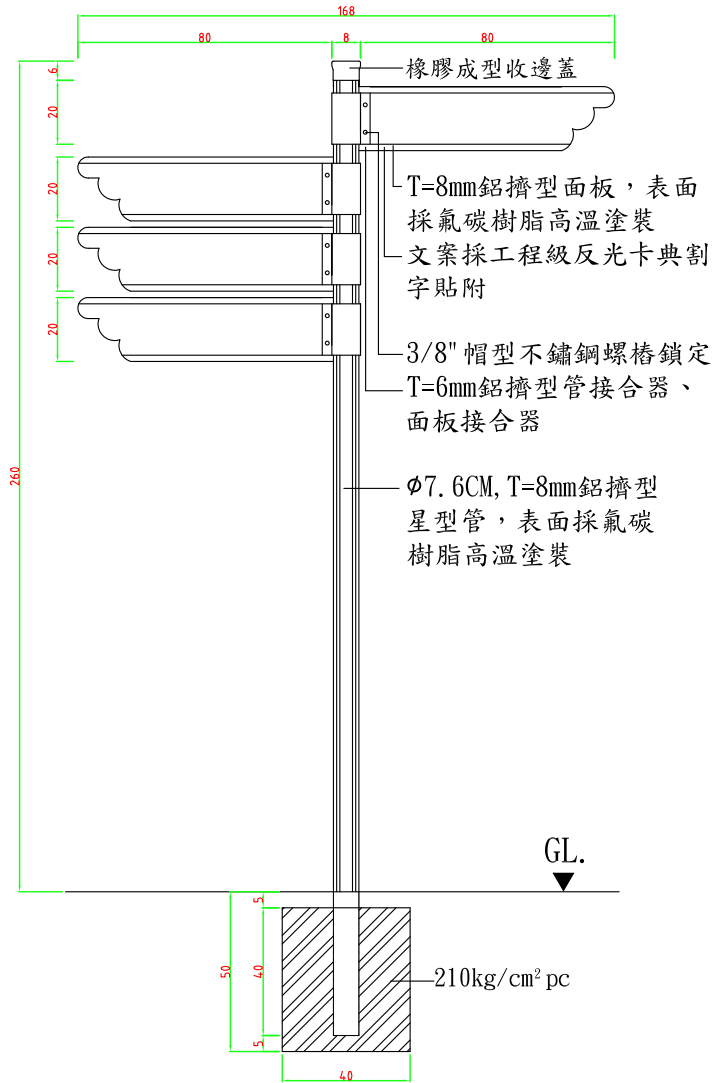

上視圖

正立面圖

- ① 橡膠成型收邊蓋
- ② T=8mm鋁擠型面板，表面採氟碳樹脂高溫塗裝
- ③ 3/8" 帽型不鏽鋼螺椿鎖定
- ④ T=8mm鋁擠型管，表面採氟碳樹脂高溫塗裝
- ⑤ T=6mm鋁擠型管接頭、面板接合器

面板接合詳圖

**SJ 勝竣有限公司**

新北市林口區粉寮路二段147-1號

電話：02-2601-6090

傳真：02-2601-0620

免費專線：0800281617

產品型號：JH-A71-4

產品名稱：耐候型戶外位置指示牌

尺寸：如圖所示

材質：鋁合金

安裝：

客戶確認簽章：

備註：全部尺寸±5%mm