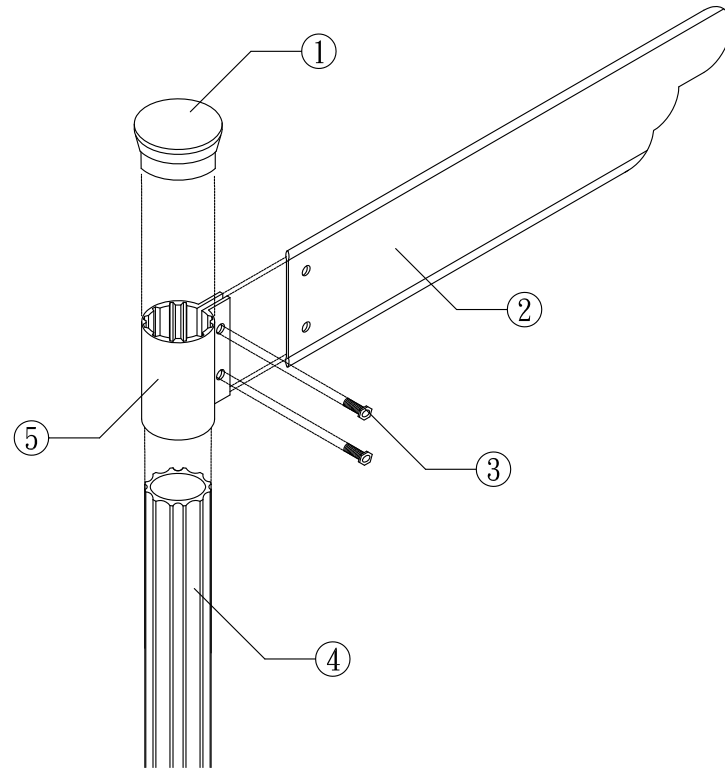

上視圖

正立面圖

- ① 橡膠成型收邊蓋
- ② T=8mm鋁擠型面板，表面採氟碳樹脂高溫塗裝
- ③ 3/8" 帽型不鏽鋼螺椿鎖定
- ④ T=8mm鋁擠型管，表面採氟碳樹脂高溫塗裝
- ⑤ T=6mm鋁擠型管接頭、面板接合器

面板接合詳圖

**SJ 勝竣有限公司**

新北市林口區粉寮路二段147-1號

電話：02-2601-6090

傳真：02-2601-0620

免費專線：0800281617

產品型號：JH-A71-4

產品名稱：耐候型戶外位置指示牌

尺寸：如圖所示

材質：鋁合金

安裝：

客戶確認簽章：

備註：全部尺寸±5%mm