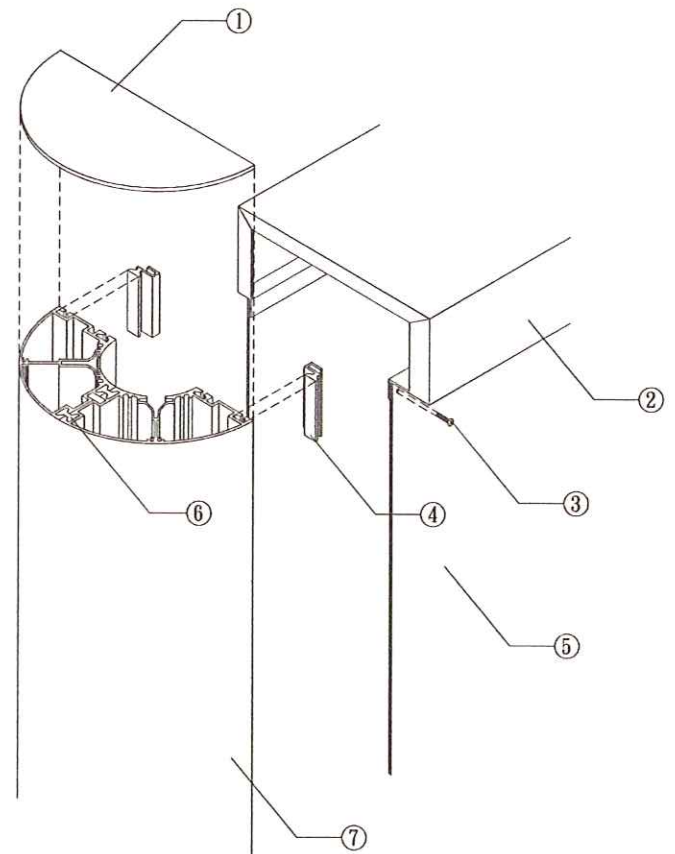

03公園全區平面配置圖標示牌  
200\*210cm\*埋45cm(170\*105cm)

- ← 5mm壓克力收邊蓋
- ← 2.5mm鋁合金成型面板,表面採氟碳樹脂高溫塗裝
- ← 2.5mm鋁合金面板,表面採氟碳樹脂高溫塗裝
- ← 文案採PVC噴畫處理外覆抗UV護膜貼附
- ← 2.5mm鋁擠型管,表面採氟碳樹脂高溫塗裝

- ① 5mm壓克力收邊蓋
- ② 2.5mm鋁合金成型面板,表面採氟碳樹脂高溫塗裝
- ③ #SUS 304 5/6" 鐵板牙螺絲固定
- ④ 鋁擠型面板接合器
- ⑤ 2.5mm鋁合金面板,表面採氟碳樹脂高溫塗裝
- ⑥ 鋁擠型管料接合器
- ⑦ 2.5mm鋁擠型管,表面採氟碳樹脂高溫塗裝

面板接合詳圖